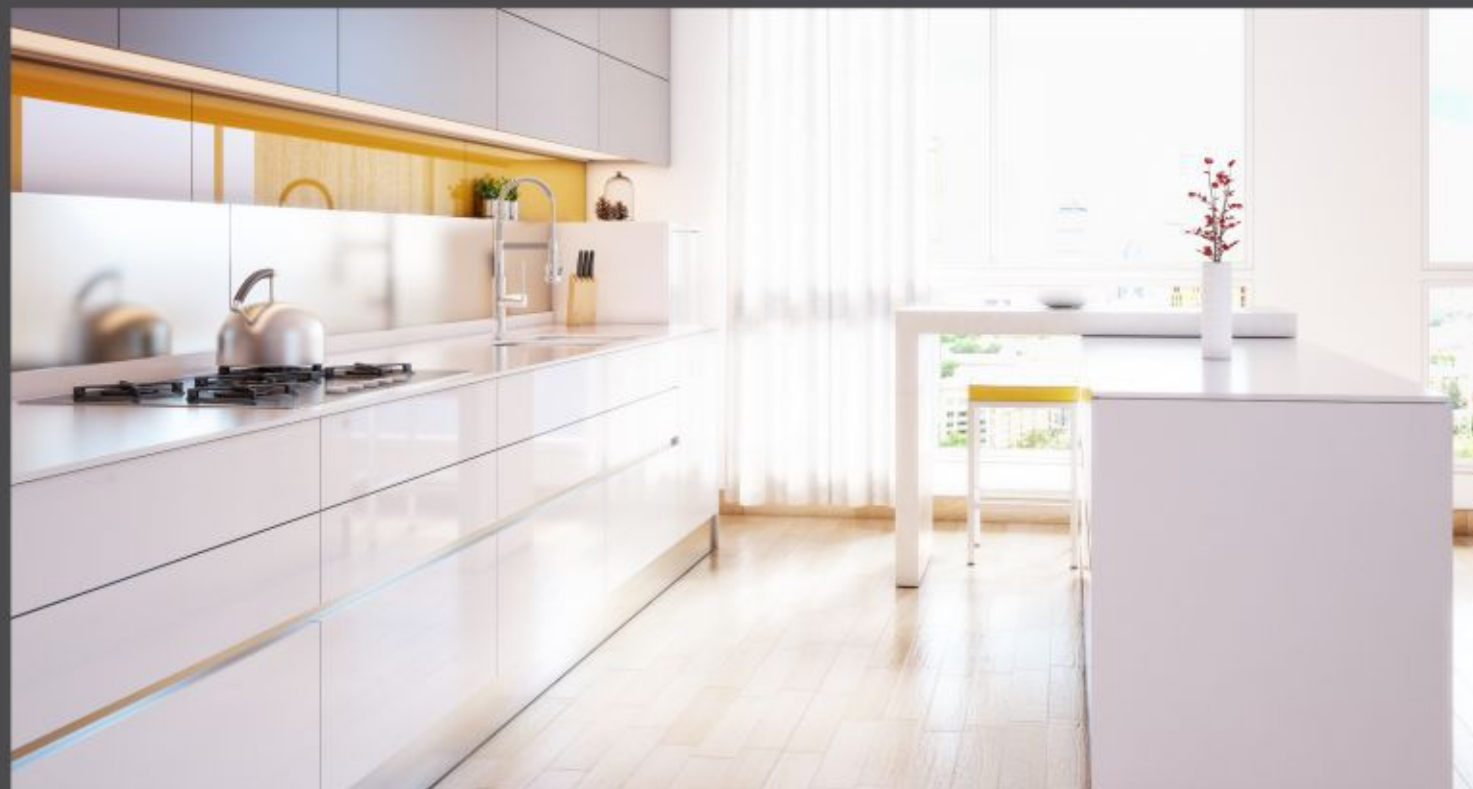

SERENA

★★★★★
Lux Model

کابینت های سبک ایتالیایی
ITALIAN STYLE

این مدل یک کابینت مدرن آشپزخانه محسوب می شود، در این مدل کابینت ترکیب خطوط افقی که معمارانه در کنار هم قرار گرفته شده با اپنی زیبا و ساده که ارتباط بین آشپزخانه و نشیمن را بیشتر می کند، در این مدل به طور هوشمندانه از رنگ زرد در کنار دورنگ سفید و خاکستری استفاده شده است که همانند اثری هنری هر بیننده ای را مجذوب خود می کند

SERENA

★★★
Lite Model

هایگلاس ترکیه ای
صفحه HPL با روکش ایتالیایی
جک بازویی
لولا و ریل چینی

در مدل های تصاویر ژورنالی برای حفظ زیبایی، یخچال و ماشین ظرفشویی و غیره حذف شده است،
درحالیکه در مدل های انگاسه کلیه وسایل برقی مطابق آشپزخانه های ایرانی و با حفظ زیبایی مدل، جا نمایی شده است؛ از طرفی در مدل های لوکس وسایل توکار هم جانمایی و در طراحی لحاظ شده است